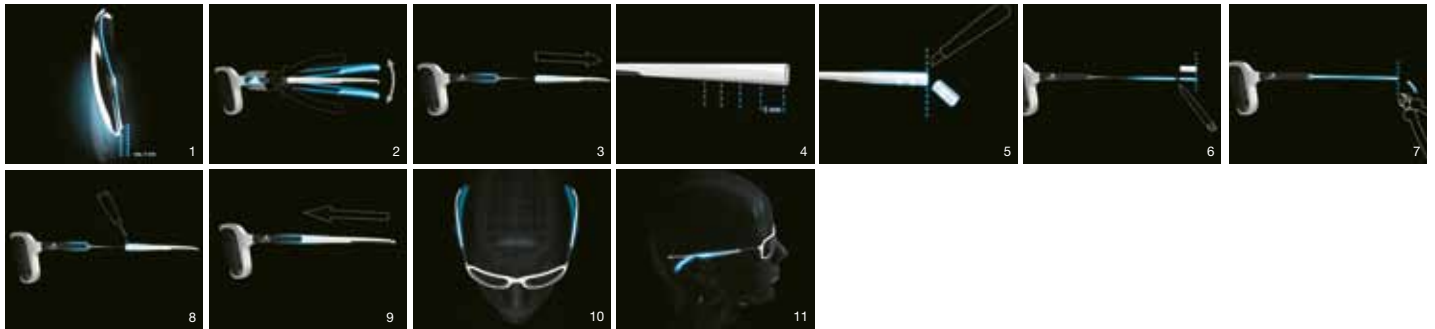

Individuelle Anpassungsmöglichkeiten der Brille an den Träger:

Inklination

- Temporale Glasbefestigung fixieren
- Inklinerbares Metallscharnier (Achtung: nur mit einer Haltezange mit Kunststoffbacken, in paralleler Maulstellung, inklिनieren) (siehe Abbildung 2)

Bügel

- Markierungen an der Bügelinnenseite (Abstände 5 mm) vereinfachen das Kürzen des Bügels (siehe Abbildungen 3-9)
- Bügel an Kopfform und Ohrkontur anpassbar (siehe Abbildungen 10-11) (ohne Anwärmen)
- Bügel als Ersatzteil erhältlich

Options de réglage personnalisé des lunettes:

Inclinaison

- Assurez-vous de bien fixer le verre au niveau de la charnière avant de rabattre les branches
- Charnière métallique inclinable (attention: utilisez uniquement des pinces parallèles à mâchoires en plastique) (voir figure 2)

Branches

- Les Branches peuvent être facilement raccourcies grâce aux marques espacées de 5 mm sur leur face interne. (voir figure 3-9)
- Les branches peuvent être adaptées à la morphologie (tête et oreilles) (voir figure 10-11)
- Des branches de rechange peuvent être fournies