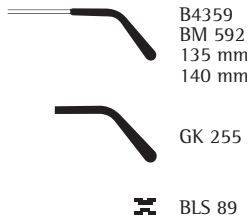

## Kastensystem/Boxing system

	mm	52 x 33 (14,44 cm <sup>2</sup> )	54 x 35 (15,58 cm <sup>2</sup> )
	mm	55	57
	mm	17	17
	mm	135	140

P 0027  
Universal-Montage-Box  
universal mounting-box  
boîte de montage universelle

## Mod. 4359

Metallfassung besetzt mit Swarovski-Kristallen, Metallbügel mit 23 Karat mehrschichtig vergoldetem Finish  
Metal frame beset with Swarovski-crystals, metal temples with 23 carat multilayered gold-plated finish  
Monture en métal garnie de cristaux Swarovski, branches en métal avec finition de 23 carat or jaune de plusieurs couches