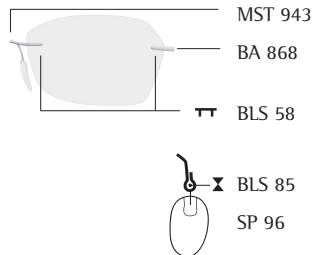

## Kastensystem/Boxing system

	mm	52 x 33 (14,44 cm <sup>2</sup> )	54 x 35 (15,58 cm <sup>2</sup> )
	mm	55	57
	mm	17	17
	mm	135	140

P 0027  
Universal-Montage-Box  
universal mounting-box  
boîte de montage universelle